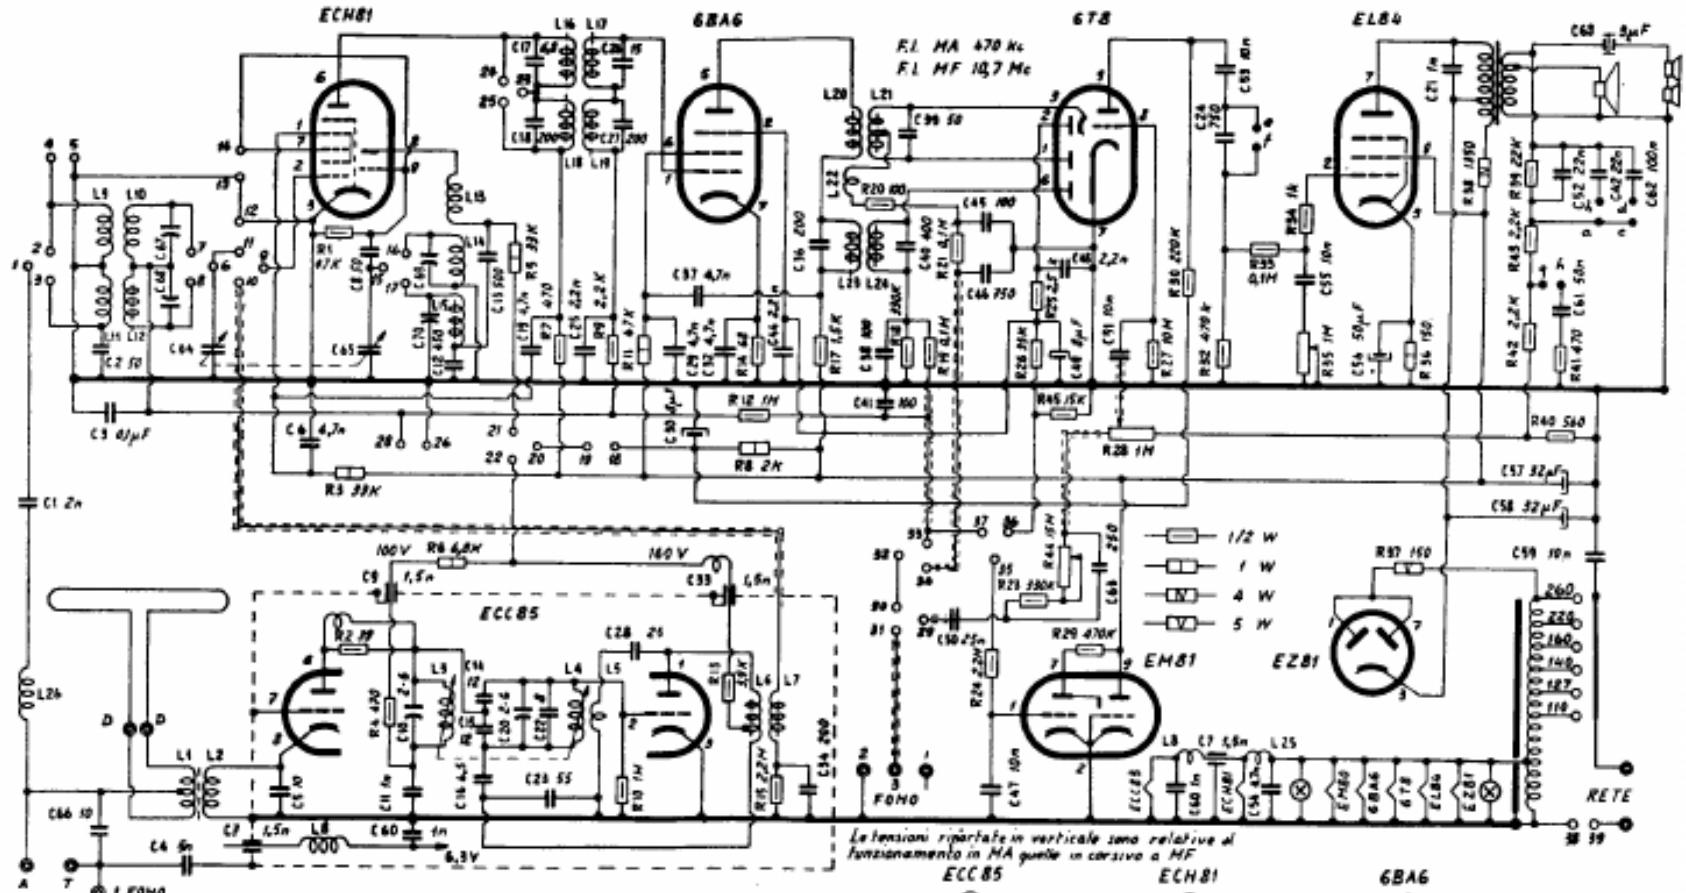

# WATT RADIO mod. WR 675/mf3D

CONTATTI	SARMA																												CONTATTI	REGISTRO			
	1	2	3	4	5	6	7	8	9	10	11	12	13	14	15	16	17	18	19	20	21	22	23	24	25	26	27	28		29	30	A	B
MF																																	
DC																																	
ON																																	
FGND																																	